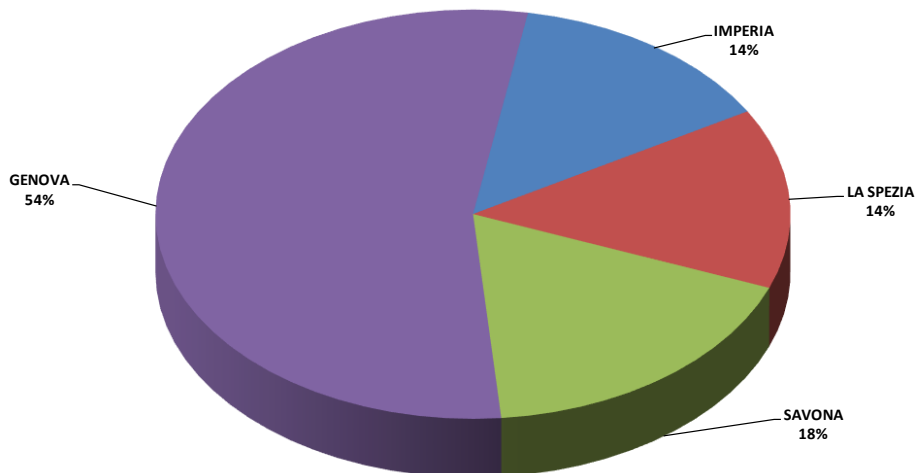

1. La demografia

Popolazione residente nelle province di Imperia, La Spezia e Savona Bilancio demografico del mese di settembre 2024 (dati provvisori)

	Popolazione a inizio settembre 2024	Nati Vivi	Morti	Saldo naturale	Immigrati	Emigrati	Saldo migratorio	Popolazione al 30/09/2024	Popolazione al 30/09/2023	Var. assoluta 2023/2024	Var.% 2023/2024
IMPERIA	209.103	105	225	-120	723	567	156	209.139	208.729	410	0,2
LA SPEZIA	215.197	93	220	-127	666	556	110	215.180	215.031	149	0,1
SAVONA	267.500	107	310	-203	903	779	124	267.421	267.581	-160	-0,1
CCIAA Riviere di Liguria - Imperia La Spezia Savona	691.800	305	755	-450	2.292	1.902	390	691.740	691.341	399	0,1
GENOVA	818.322	367	875	-508	1.953	1.235	718	818.532	816.795	1.737	0,2
LIGURIA	1.510.122	672	1.630	-958	4.245	3.137	1.108	1.510.272	1.508.136	2.136	0,1

Incidenza % Imperia La Spezia Savona su Liguria	45,8	45,4	46,3	47,0	54,0	60,6	35,2	45,8	45,8
Incidenza % Genova su Liguria	54,2	54,6	53,7	53,0	46,0	39,4	64,8	54,2	54,2

Fonte: Elaborazione dell'Ufficio Informazione economica della Camera di Commercio Riviere di Liguria su dati Istat.

Popolazione residente nelle province liguri al 30 settembre 2024

Fonte: Elaborazione dell'Ufficio Informazione economica della Camera di Commercio Riviere di Liguria su dati Istat.

CAMERA DI COMMERCIO
RIVIERE DI LIGURIA
IMPERIA LA SPEZIA SAVONA