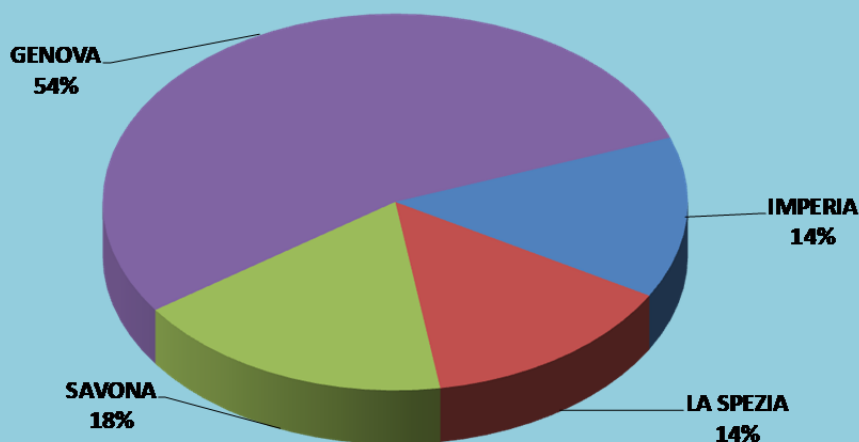

DEMOGRAFIA

Popolazione residente nelle province di Imperia, La Spezia e Savona Bilancio demografico del mese di DICEMBRE 2023 (dati provvisori)

| | Popolazione a inizio mese | Nati Vivi | Morti | Saldo naturale | Iscritti | Cancellati | Saldo migratorio | Popolazione al 31/12/2023 | Popolazione al 31/12/2022 | Var. assoluta 2022/2023 | Var. % 2022/2023 |
|--|---------------------------|------------|--------------|----------------|--------------|--------------|------------------|---------------------------|---------------------------|-------------------------|------------------|
| IMPERIA | 208.845 | 96 | 284 | -188 | 655 | 468 | 187 | 208.844 | 208.513 | 331 | 0,2 |
| LA SPEZIA | 215.195 | 107 | 245 | -138 | 575 | 473 | 102 | 215.159 | 214.876 | 283 | 0,1 |
| SAVONA | 267.670 | 128 | 382 | -254 | 800 | 632 | 168 | 267.584 | 267.288 | 296 | 0,1 |
| CCIAA Riviera di Liguria - Imperia La Spezia Savona | 691.710 | 331 | 911 | -580 | 2.030 | 1.573 | 457 | 691.587 | 690.677 | 910 | 0,1 |
| GENOVA | 817.448 | 371 | 1.203 | -832 | 1.891 | 1.247 | 644 | 817.260 | 817.229 | 31 | 0,0 |
| LIGURIA | 1.509.158 | 702 | 2.114 | -1.412 | 3.921 | 2.820 | 1.101 | 1.508.847 | 1.507.906 | 941 | 0,1 |

| | | | | | | | | | |
|---|------|------|------|------|------|------|------|------|------|
| Incidenza % Imperia La Spezia Savona su Liguria | 45,8 | 47,2 | 43,1 | 41,1 | 51,8 | 55,8 | 41,5 | 45,8 | 45,8 |
| Incidenza % Genova su Liguria | 54,2 | 52,8 | 56,9 | 58,9 | 48,2 | 44,2 | 58,5 | 54,2 | 54,2 |

Fonte: Elaborazione della Camera di Commercio Riviera di Liguria - Imperia La Spezia Savona su dati ISTAT.

Popolazione residente nelle province liguri al 31 dicembre 2023

Fonte: Elaborazione della Camera di Commercio Riviera di Liguria - Imperia La Spezia Savona su dati ISTAT.