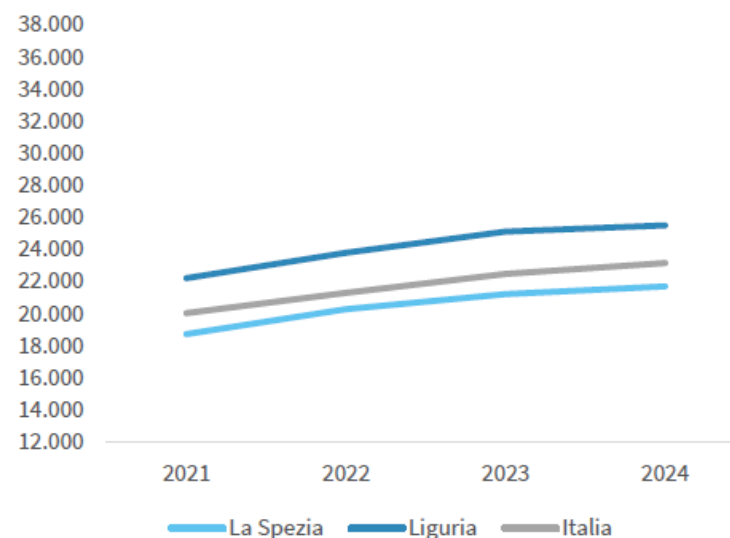

IL BAROMETRO DELL'ECONOMIA TERRITORIALE

IL REDDITO DISPONIBILE DELLE FAMIGLIE CONSUMATRICI DELLA PROVINCIA DELLA SPEZIA

Reddito disponibile procapite delle famiglie consumatrici. Anno 2024

INDICATORI STRUTTURALI E POSIZIONAMENTO NELLA GRADUATORIA PROVINCIALE. ANNO 2024

I piazzamenti nella graduatoria provinciale del reddito disponibile procapite delle famiglie consumatrici

REDDITO DISPONIBILE PROCAPITE DELLE FAMIGLIE CONSUMATRICI - L'ANDAMENTO NEL TEMPO

DATA DI RILASCIO: 31 marzo 2026