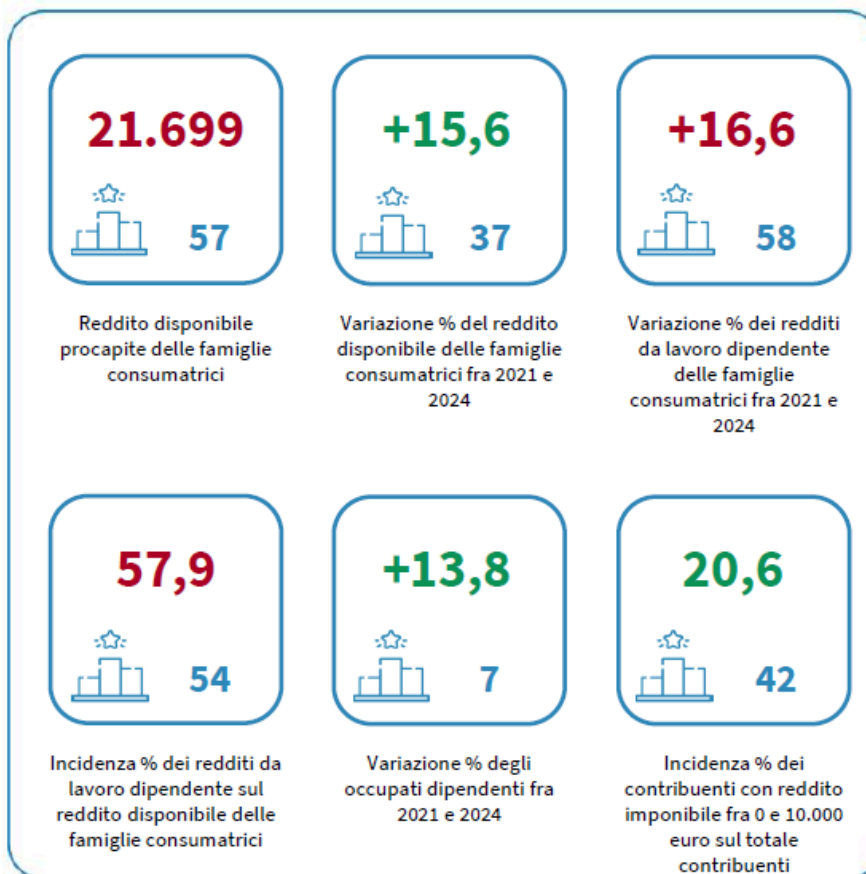

IL BAROMETRO DELL'ECONOMIA TERRITORIALE

IL REDDITO DISPONIBILE DELLE FAMIGLIE CONSUMATRICI DELLA PROVINCIA DELLA SPEZIA

Reddito disponibile procapite delle famiglie consumatrici. Anno 2024

INDICATORI STRUTTURALI E POSIZIONAMENTO NELLA GRADUATORIA PROVINCIALE. ANNO 2024

I piazzamenti nella graduatoria provinciale del reddito disponibile procapite delle famiglie consumatrici

REDDITO DISPONIBILE PROCAPITE DELLE FAMIGLIE CONSUMATRICI - L'ANDAMENTO NEL TEMPO

DATA DI RILASCIO: 31 marzo 2026