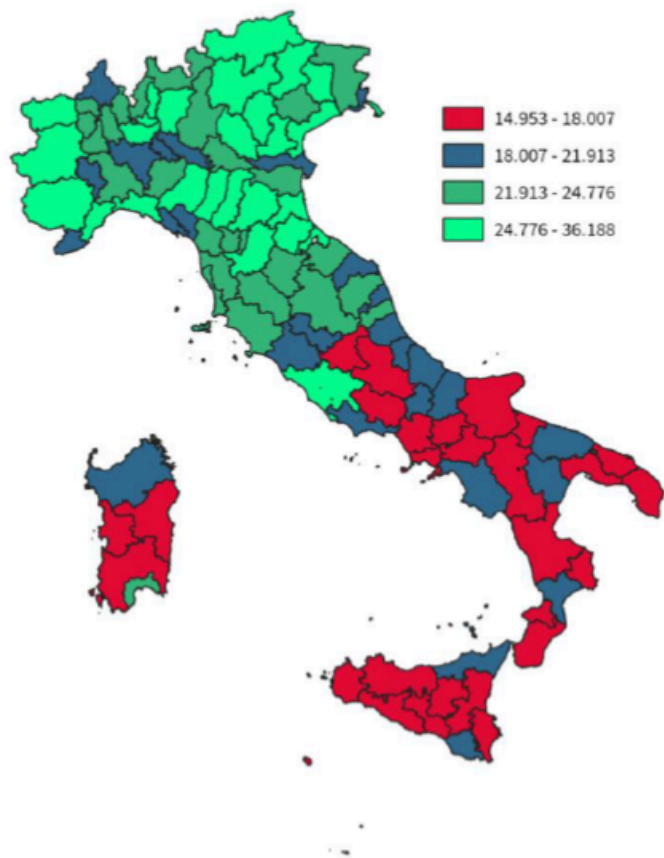

IL BAROMETRO DELL'ECONOMIA TERRITORIALE

IL REDDITO DISPONIBILE DELLE FAMIGLIE CONSUMATRICI DELLA PROVINCIA DELLA SPEZIA

Reddito disponibile procapite delle famiglie consumatrici. Anno 2024

INDICATORI STRUTTURALI E POSIZIONAMENTO NELLA GRADUATORIA PROVINCIALE. ANNO 2024

I piazzamenti nella graduatoria provinciale del reddito disponibile procapite delle famiglie consumatrici

REDDITO DISPONIBILE PROCAPITE DELLE FAMIGLIE CONSUMATRICI - L'ANDAMENTO NEL TEMPO

DATA DI RILASCIO: 31 marzo 2026