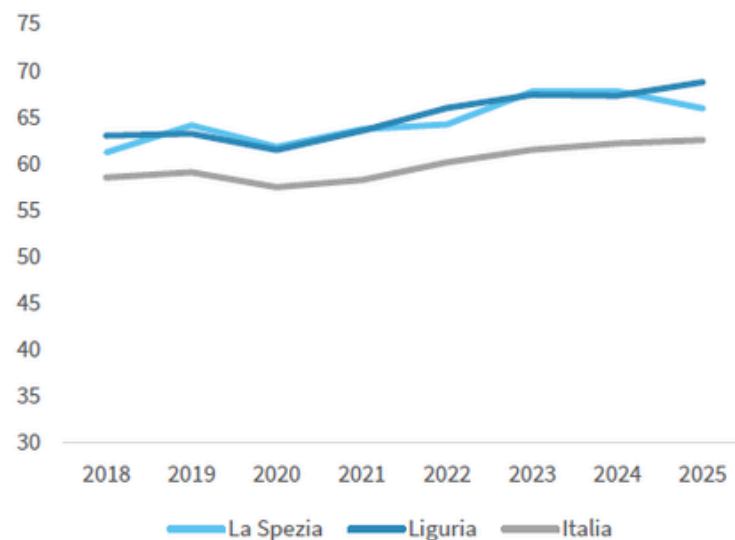

IL MERCATO DEL LAVORO DELLA PROVINCIA DELLA SPEZIA

Tasso di occupazione 15-64 anni. Anno 2025

INDICATORI E POSIZIONAMENTO NELLA GRADUATORIA PROVINCIALE. ANNO 2025

I piazzamenti nella graduatoria provinciale del tasso di occupazione 15-64 anni

IL TASSO DI OCCUPAZIONE 15-64 ANNI - L'ANDAMENTO NEL TEMPO

DATA DI RILASCIO: 29 maggio 2026