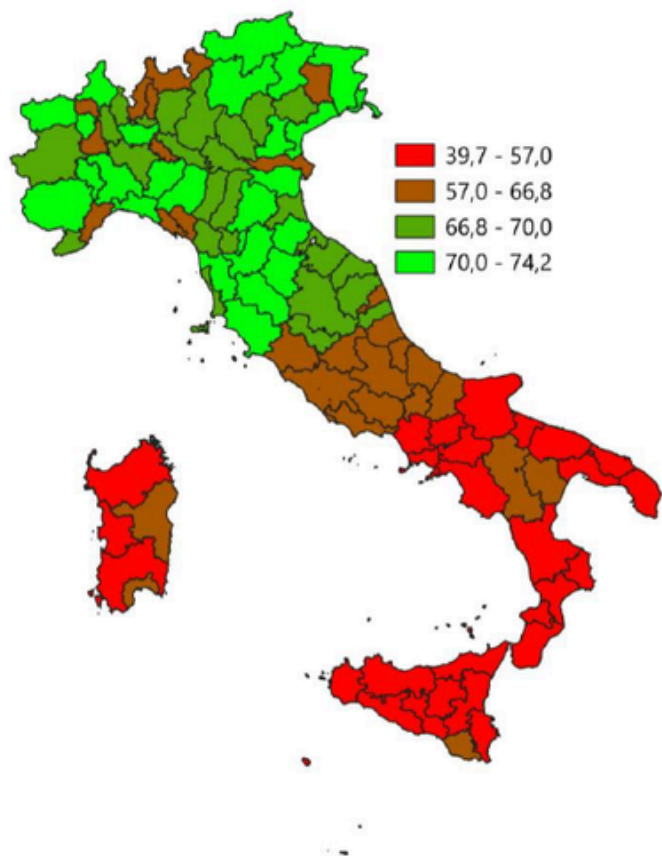

IL MERCATO DEL LAVORO DELLA PROVINCIA DELLA SPEZIA

Tasso di occupazione 15-64 anni. Anno 2025

INDICATORI E POSIZIONAMENTO NELLA GRADUATORIA PROVINCIALE. ANNO 2025

I piazzamenti nella graduatoria provinciale del tasso di occupazione 15-64 anni

IL TASSO DI OCCUPAZIONE 15-64 ANNI - L'ANDAMENTO NEL TEMPO

DATA DI RILASCIO: 29 maggio 2026