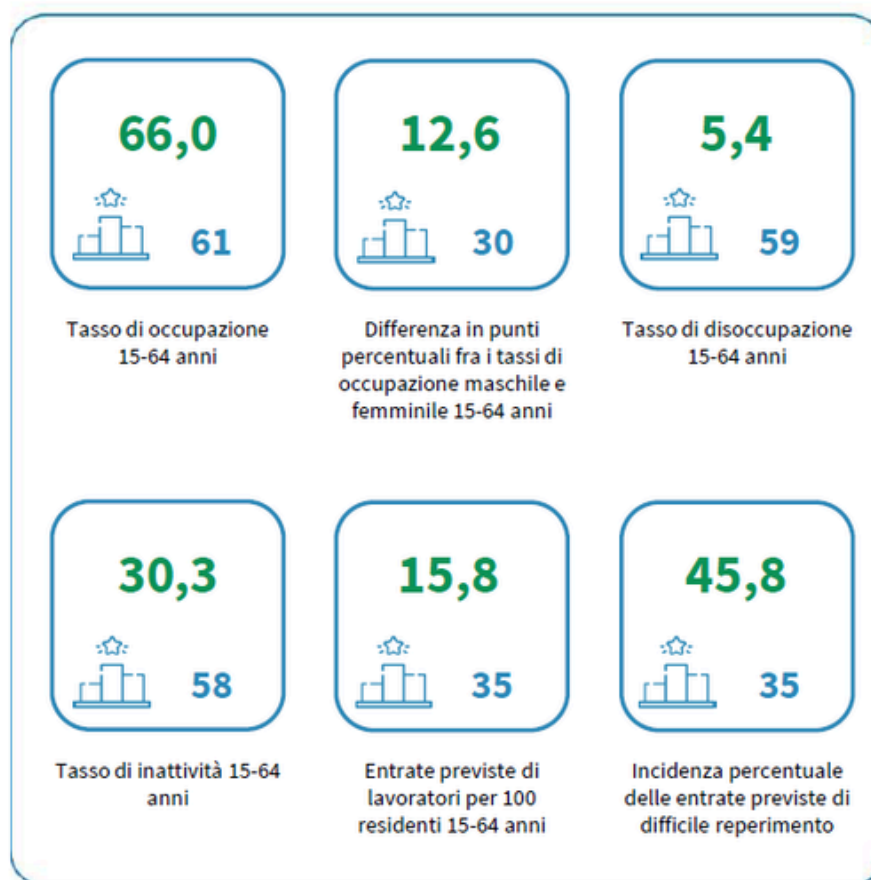

IL MERCATO DEL LAVORO DELLA PROVINCIA DELLA SPEZIA

Tasso di occupazione 15-64 anni. Anno 2025

INDICATORI E POSIZIONAMENTO NELLA GRADUATORIA PROVINCIALE. ANNO 2025

I piazzamenti nella graduatoria provinciale del tasso di occupazione 15-64 anni

IL TASSO DI OCCUPAZIONE 15-64 ANNI - L'ANDAMENTO NEL TEMPO

DATA DI RILASCIO: 29 maggio 2026