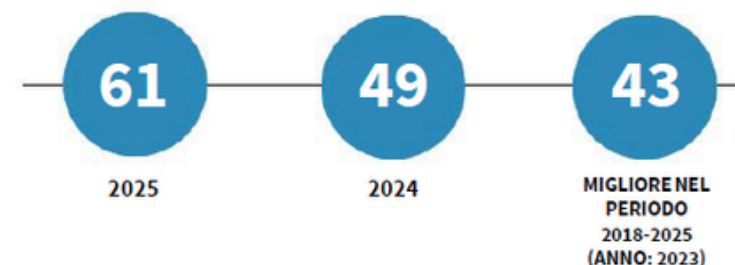

IL MERCATO DEL LAVORO DELLA PROVINCIA DELLA SPEZIA

Tasso di occupazione 15-64 anni. Anno 2025

INDICATORI E POSIZIONAMENTO NELLA GRADUATORIA PROVINCIALE. ANNO 2025

I piazzamenti nella graduatoria provinciale del tasso di occupazione 15-64 anni

IL TASSO DI OCCUPAZIONE 15-64 ANNI - L'ANDAMENTO NEL TEMPO

DATA DI RILASCIO: 29 maggio 2026