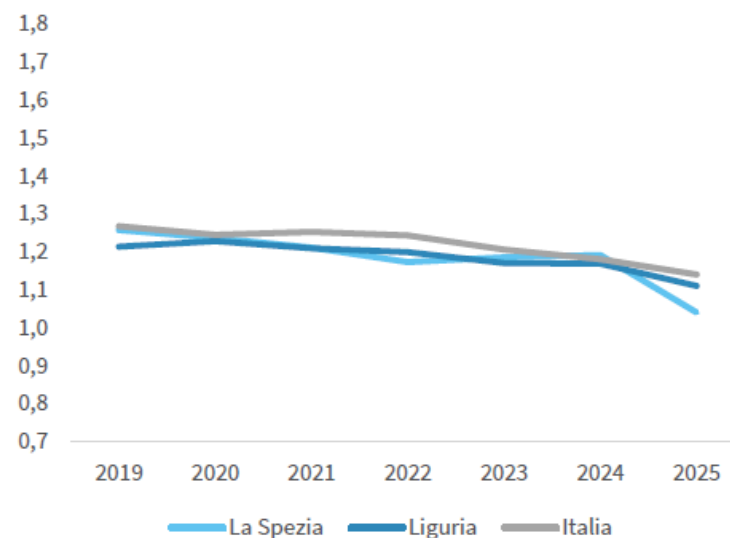

LA DEMOGRAFIA DELLA PROVINCIA DELLA SPEZIA

Numero medio di figli per donna (Tasso di fecondità totale-TFT). Anno 2025

INDICATORI E POSIZIONAMENTO NELLA GRADUATORIA PROVINCIALE

I piazzamenti nella graduatoria provinciale per numero medio di figli per donna (Tasso di fecondità totale-TFT)

NUMERO MEDIO DI FIGLI PER DONNA (TASSO DI FECONDITÀ TOTALE-TFT) - L'ANDAMENTO NEL TEMPO

DATA DI RILASCIO: 30 giugno 2026