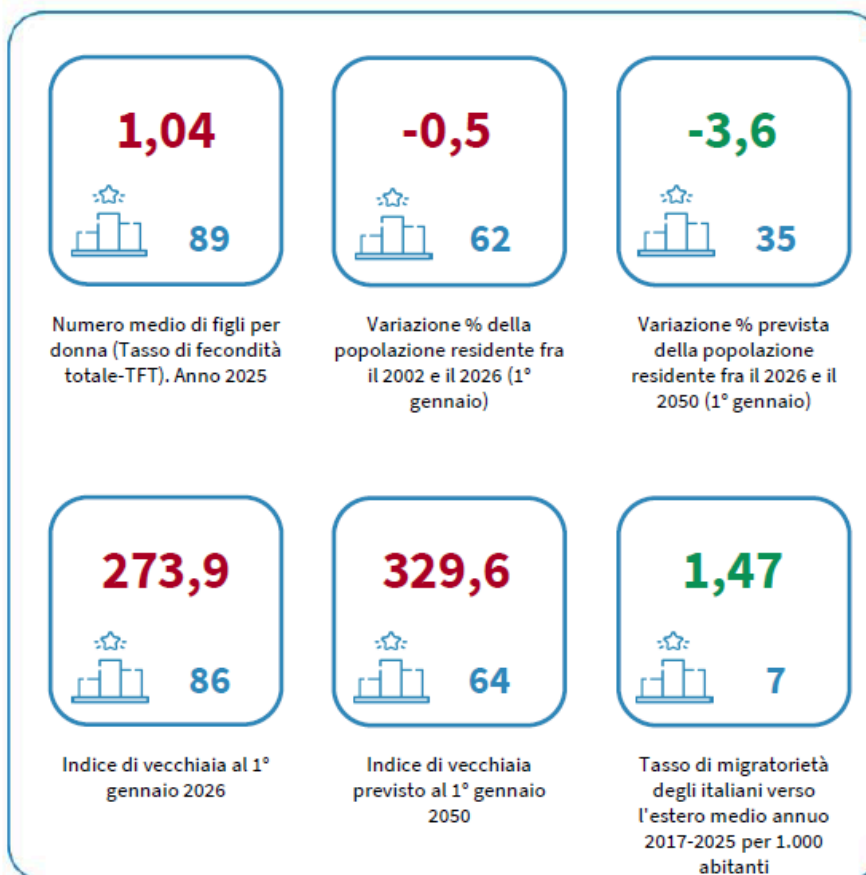

LA DEMOGRAFIA DELLA PROVINCIA DELLA SPEZIA

Numero medio di figli per donna (Tasso di fecondità totale-TFT). Anno 2025

INDICATORI E POSIZIONAMENTO NELLA GRADUATORIA PROVINCIALE

I piazzamenti nella graduatoria provinciale per numero medio di figli per donna (Tasso di fecondità totale-TFT)

NUMERO MEDIO DI FIGLI PER DONNA (TASSO DI FECONDITÀ TOTALE-TFT) - L'ANDAMENTO NEL TEMPO

DATA DI RILASCIO: 30 giugno 2026