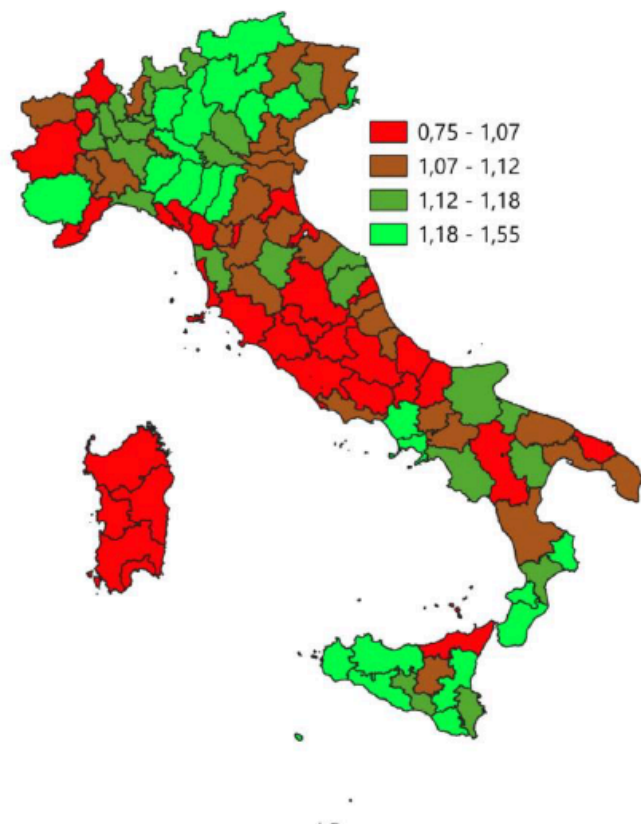

LA DEMOGRAFIA DELLA PROVINCIA DELLA SPEZIA

Numero medio di figli per donna (Tasso di fecondità totale-TFT). Anno 2025

INDICATORI E POSIZIONAMENTO NELLA GRADUATORIA PROVINCIALE

I piazzamenti nella graduatoria provinciale per numero medio di figli per donna (Tasso di fecondità totale-TFT)

NUMERO MEDIO DI FIGLI PER DONNA (TASSO DI FECONDITÀ TOTALE-TFT) - L'ANDAMENTO NEL TEMPO

DATA DI RILASCIO: 30 giugno 2026