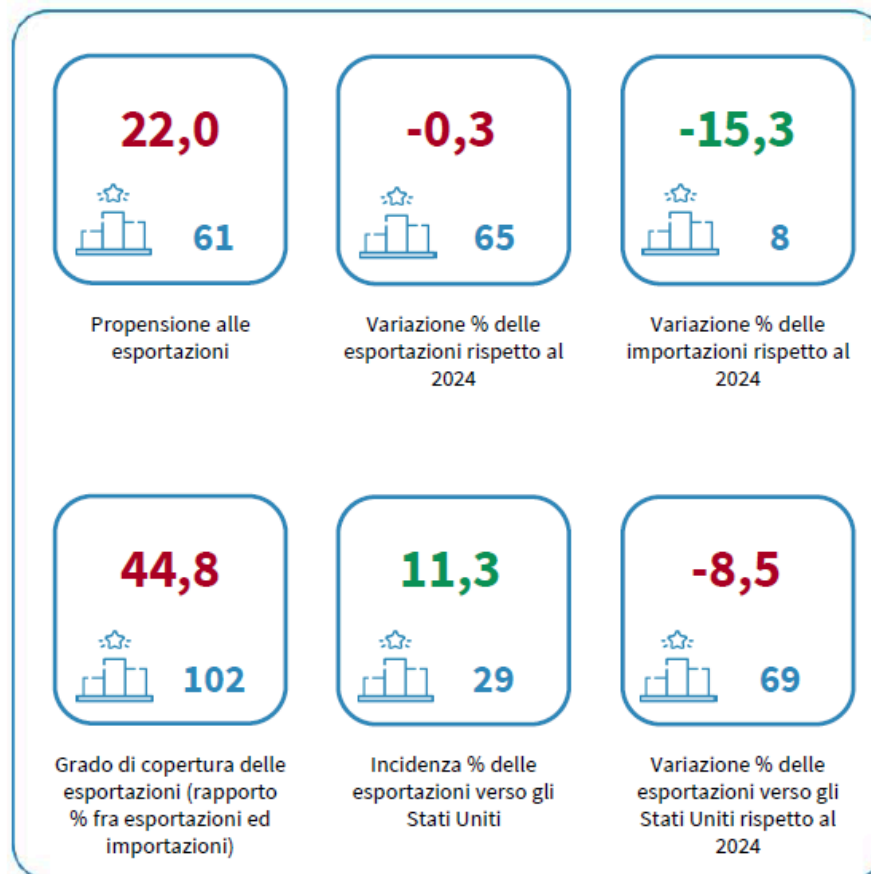

IL COMMERCIO ESTERO DELLA PROVINCIA DI SAVONA

Propensione alle esportazioni (rapporto fra esportazioni e valore aggiunto). Anno 2025

INDICATORI E POSIZIONAMENTO NELLA GRADUATORIA PROVINCIALE. ANNO 2025

I piazzamenti nella graduatoria provinciale della propensione alle esportazioni

PROPENSIONE ALLE ESPORTAZIONI - L'ANDAMENTO NEL TEMPO

DATA DI RILASCIO: 30 aprile 2026