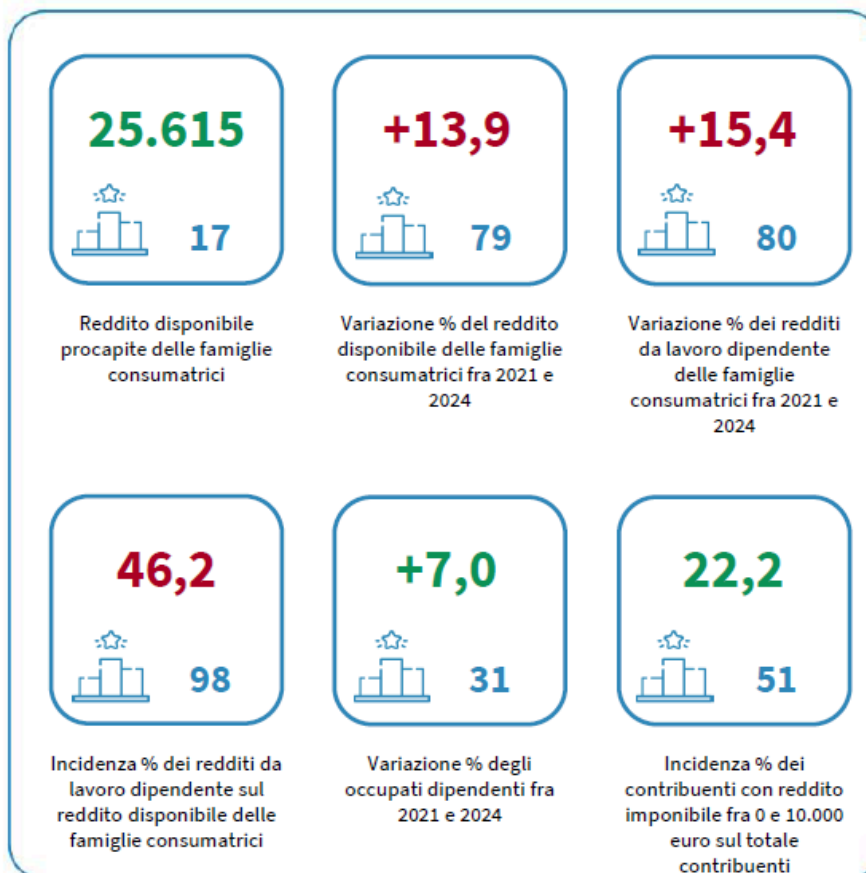

# IL REDDITO DISPONIBILE DELLE FAMIGLIE CONSUMATRICI DELLA PROVINCIA DI SAVONA

Reddito disponibile procapite delle famiglie consumatrici. Anno 2024

INDICATORI STRUTTURALI E POSIZIONAMENTO NELLA GRADUATORIA PROVINCIALE. ANNO 2024

I piazzamenti nella graduatoria provinciale del reddito disponibile procapite delle famiglie consumatrici

REDDITO DISPONIBILE PROCAPITE DELLE FAMIGLIE CONSUMATRICI - L'ANDAMENTO NEL TEMPO

DATA DI RILASCIO: 31 marzo 2026