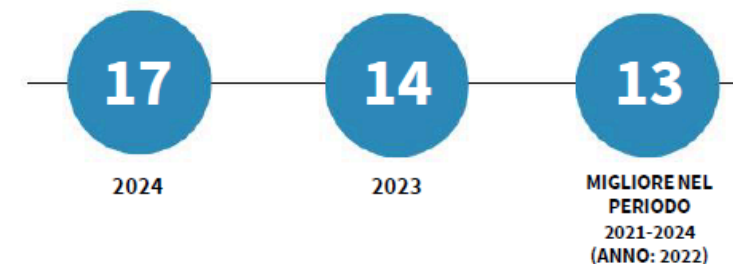

# IL REDDITO DISPONIBILE DELLE FAMIGLIE CONSUMATRICI DELLA PROVINCIA DI SAVONA

Reddito disponibile procapite delle famiglie consumatrici. Anno 2024

INDICATORI STRUTTURALI E POSIZIONAMENTO NELLA GRADUATORIA PROVINCIALE. ANNO 2024

I piazzamenti nella graduatoria provinciale del reddito disponibile procapite delle famiglie consumatrici

REDDITO DISPONIBILE PROCAPITE DELLE FAMIGLIE CONSUMATRICI - L'ANDAMENTO NEL TEMPO

DATA DI RILASCIO: 31 marzo 2026