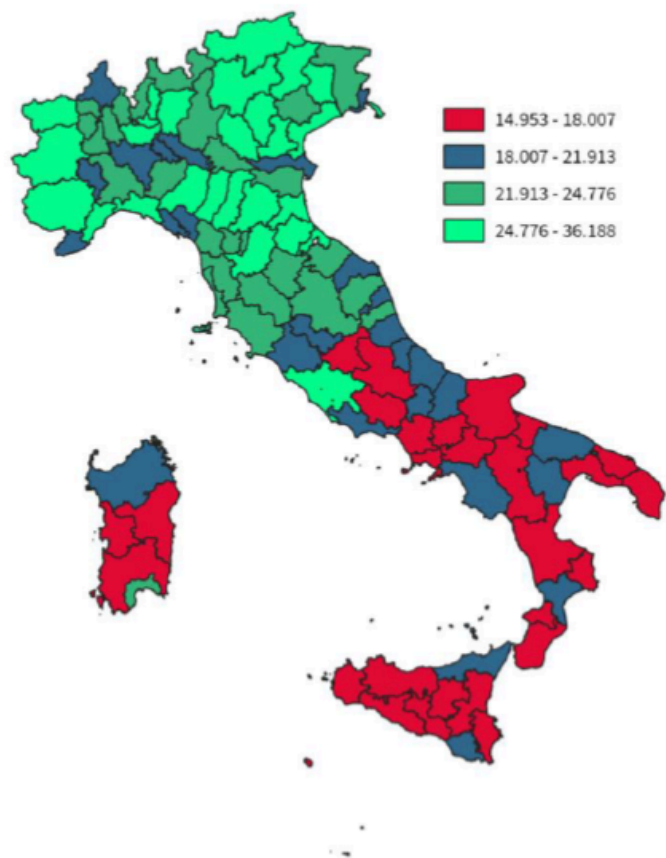

# IL REDDITO DISPONIBILE DELLE FAMIGLIE CONSUMATRICI DELLA PROVINCIA DI SAVONA

Reddito disponibile procapite delle famiglie consumatrici. Anno 2024

INDICATORI STRUTTURALI E POSIZIONAMENTO NELLA GRADUATORIA PROVINCIALE. ANNO 2024

I piazzamenti nella graduatoria provinciale del reddito disponibile procapite delle famiglie consumatrici

REDDITO DISPONIBILE PROCAPITE DELLE FAMIGLIE CONSUMATRICI - L'ANDAMENTO NEL TEMPO

DATA DI RILASCIO: 31 marzo 2026