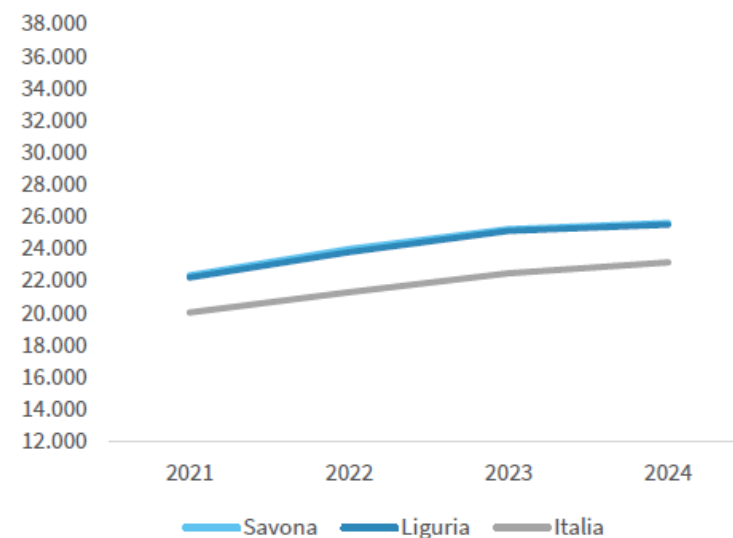

# IL REDDITO DISPONIBILE DELLE FAMIGLIE CONSUMATRICI DELLA PROVINCIA DI SAVONA

Reddito disponibile procapite delle famiglie consumatrici. Anno 2024

INDICATORI STRUTTURALI E POSIZIONAMENTO NELLA GRADUATORIA PROVINCIALE. ANNO 2024

I piazzamenti nella graduatoria provinciale del reddito disponibile procapite delle famiglie consumatrici

REDDITO DISPONIBILE PROCAPITE DELLE FAMIGLIE CONSUMATRICI - L'ANDAMENTO NEL TEMPO

DATA DI RILASCIO: 31 marzo 2026