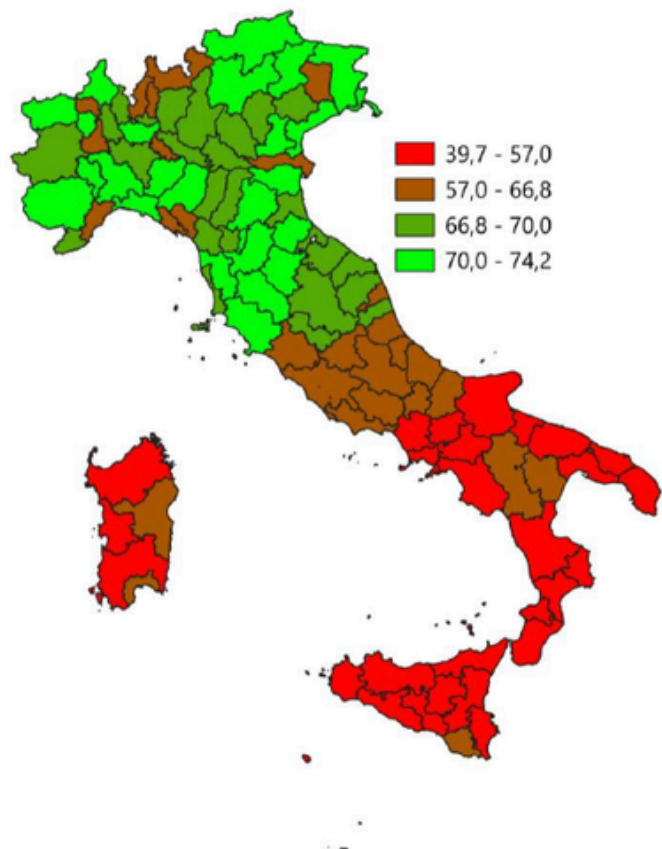

IL MERCATO DEL LAVORO DELLA PROVINCIA DI SAVONA

Tasso di occupazione 15-64 anni. Anno 2025

INDICATORI E POSIZIONAMENTO NELLA GRADUATORIA PROVINCIALE. ANNO 2025

I piazzamenti nella graduatoria provinciale del tasso di occupazione 15-64 anni

IL TASSO DI OCCUPAZIONE 15-64 ANNI - L'ANDAMENTO NEL TEMPO

DATA DI RILASCIO: 29 maggio 2026