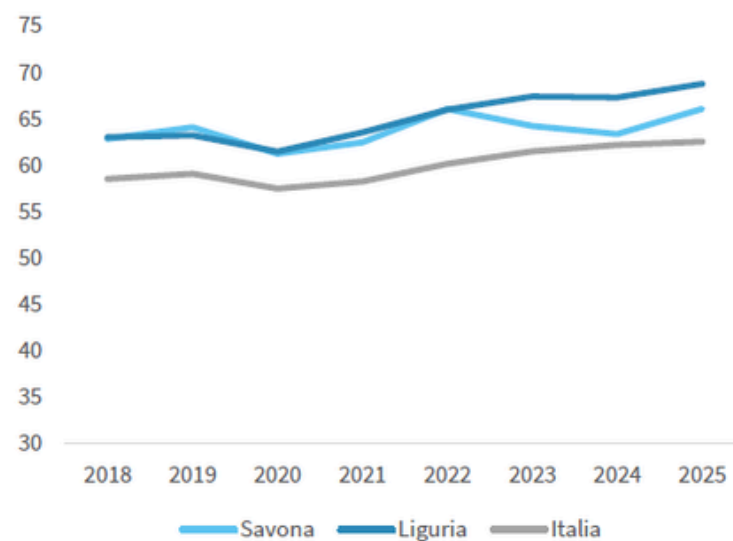

IL MERCATO DEL LAVORO DELLA PROVINCIA DI SAVONA

Tasso di occupazione 15-64 anni. Anno 2025

INDICATORI E POSIZIONAMENTO NELLA GRADUATORIA PROVINCIALE. ANNO 2025

I piazzamenti nella graduatoria provinciale del tasso di occupazione 15-64 anni

IL TASSO DI OCCUPAZIONE 15-64 ANNI - L'ANDAMENTO NEL TEMPO

DATA DI RILASCIO: 29 maggio 2026