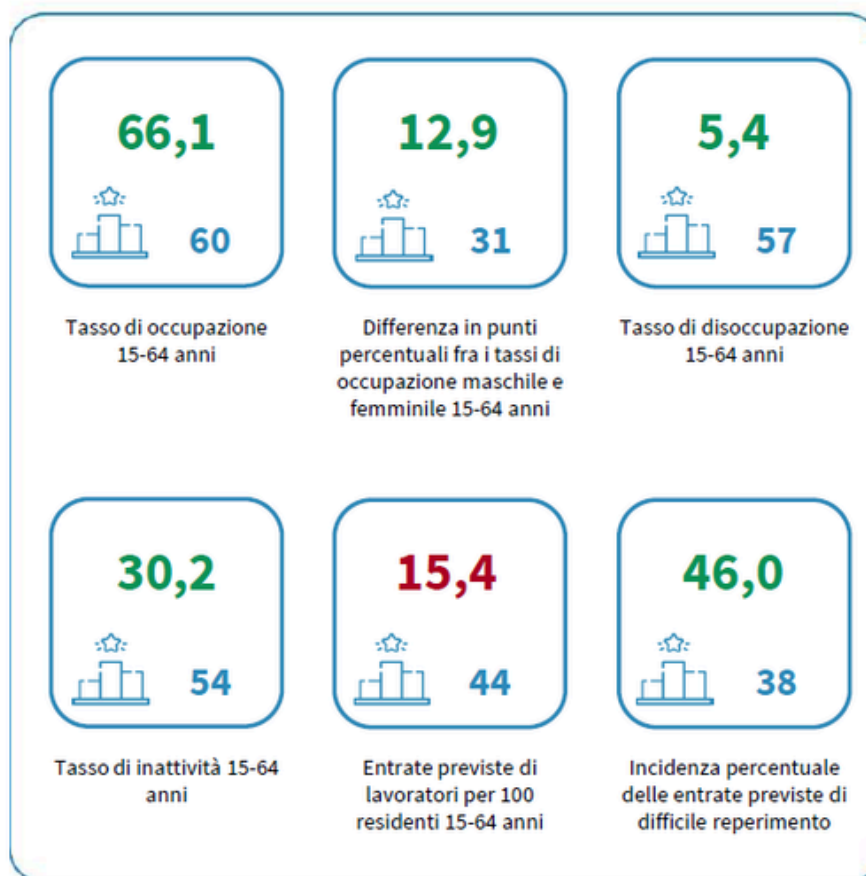

IL MERCATO DEL LAVORO DELLA PROVINCIA DI SAVONA

Tasso di occupazione 15-64 anni. Anno 2025

INDICATORI E POSIZIONAMENTO NELLA GRADUATORIA PROVINCIALE. ANNO 2025

I piazzamenti nella graduatoria provinciale del tasso di occupazione 15-64 anni

IL TASSO DI OCCUPAZIONE 15-64 ANNI - L'ANDAMENTO NEL TEMPO

DATA DI RILASCIO: 29 maggio 2026