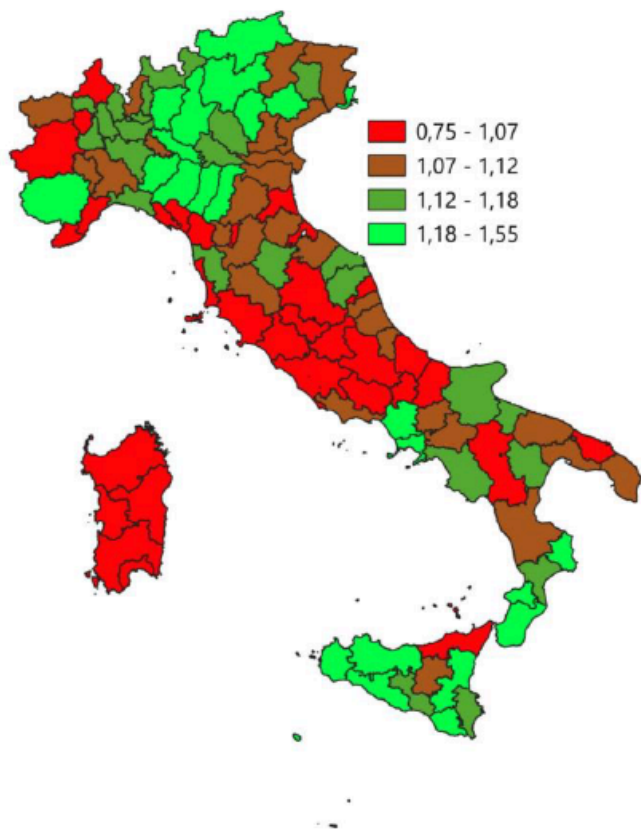

IL BAROMETRO DELL'ECONOMIA TERRITORIALE

LA DEMOGRAFIA DELLA PROVINCIA DI SAVONA

Numero medio di figli per donna (Tasso di fecondità totale-TFT). Anno 2025

INDICATORI E POSIZIONAMENTO NELLA GRADUATORIA PROVINCIALE

I piazzamenti nella graduatoria provinciale per numero medio di figli per donna (Tasso di fecondità totale-TFT)

NUMERO MEDIO DI FIGLI PER DONNA (TASSO DI FECONDITÀ TOTALE-TFT) - L'ANDAMENTO NEL TEMPO

DATA DI RILASCIO: 30 giugno 2026