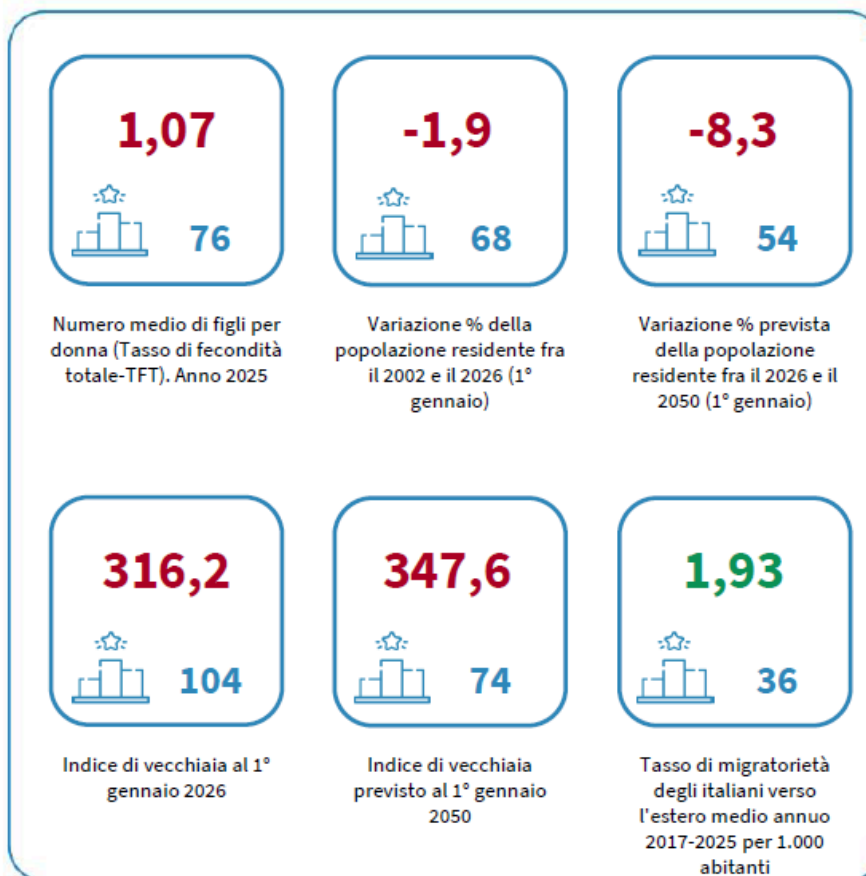

IL BAROMETRO DELL'ECONOMIA TERRITORIALE

LA DEMOGRAFIA DELLA PROVINCIA DI SAVONA

Numero medio di figli per donna (Tasso di fecondità totale-TFT). Anno 2025

INDICATORI E POSIZIONAMENTO NELLA GRADUATORIA PROVINCIALE

I piazzamenti nella graduatoria provinciale per numero medio di figli per donna (Tasso di fecondità totale-TFT)

NUMERO MEDIO DI FIGLI PER DONNA (TASSO DI FECONDITÀ TOTALE-TFT) - L'ANDAMENTO NEL TEMPO

DATA DI RILASCIO: 30 giugno 2026