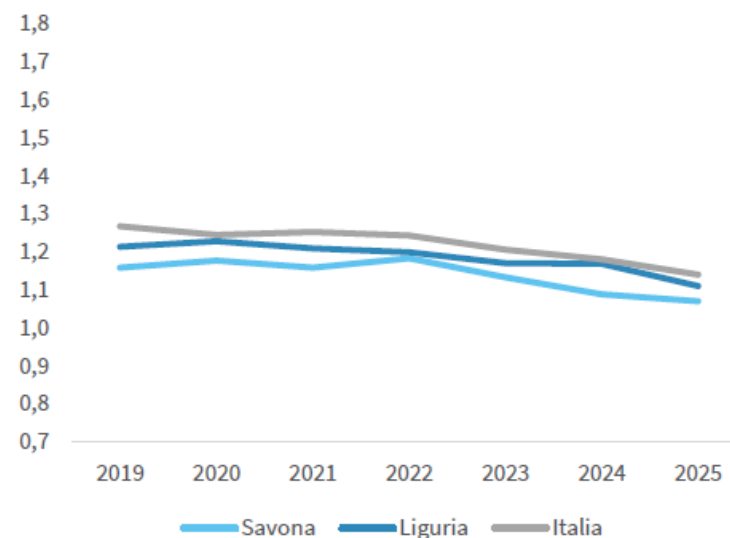

IL BAROMETRO DELL'ECONOMIA TERRITORIALE

LA DEMOGRAFIA DELLA PROVINCIA DI SAVONA

Numero medio di figli per donna (Tasso di fecondità totale-TFT). Anno 2025

INDICATORI E POSIZIONAMENTO NELLA GRADUATORIA PROVINCIALE

I piazzamenti nella graduatoria provinciale per numero medio di figli per donna (Tasso di fecondità totale-TFT)

NUMERO MEDIO DI FIGLI PER DONNA (TASSO DI FECONDITÀ TOTALE-TFT) - L'ANDAMENTO NEL TEMPO

DATA DI RILASCIO: 30 giugno 2026