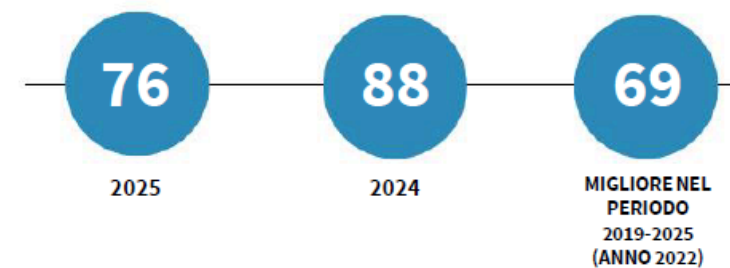

IL BAROMETRO DELL'ECONOMIA TERRITORIALE

LA DEMOGRAFIA DELLA PROVINCIA DI SAVONA

Numero medio di figli per donna (Tasso di fecondità totale-TFT). Anno 2025

INDICATORI E POSIZIONAMENTO NELLA GRADUATORIA PROVINCIALE

I piazzamenti nella graduatoria provinciale per numero medio di figli per donna (Tasso di fecondità totale-TFT)

NUMERO MEDIO DI FIGLI PER DONNA (TASSO DI FECONDITÀ TOTALE-TFT) - L'ANDAMENTO NEL TEMPO

DATA DI RILASCIO: 30 giugno 2026