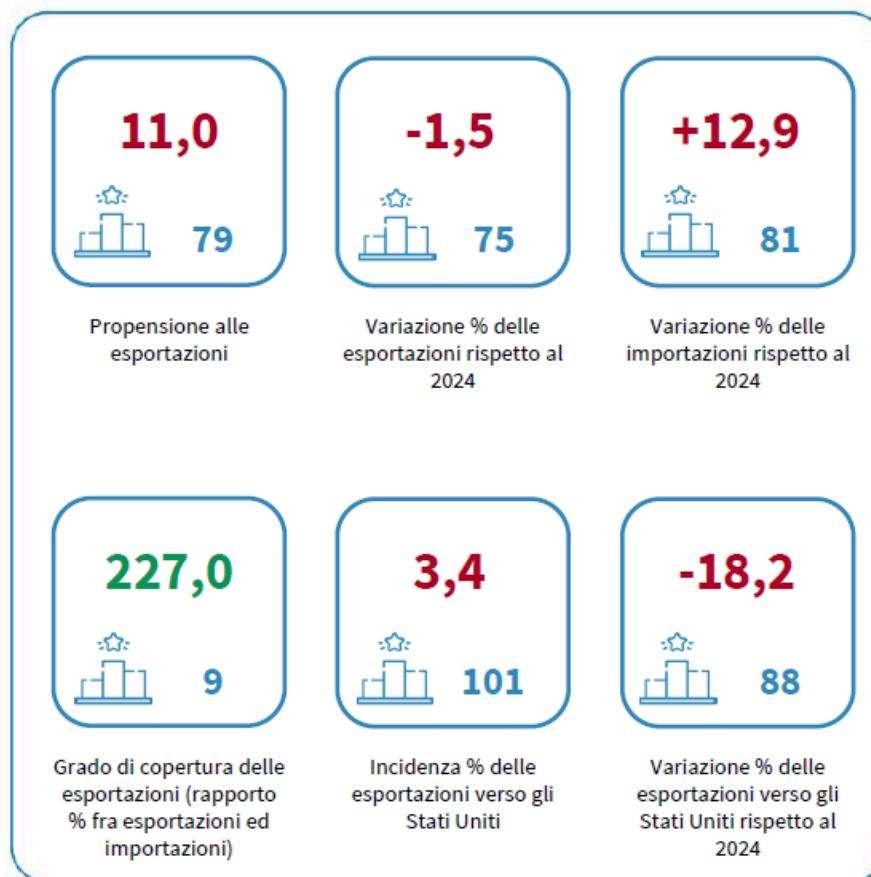

IL COMMERCIO ESTERO DELLA PROVINCIA DI IMPERIA

Propensione alle esportazioni (rapporto fra esportazioni e valore aggiunto). Anno 2025

INDICATORI E POSIZIONAMENTO NELLA GRADUATORIA PROVINCIALE. ANNO 2025

I piazzamenti nella graduatoria provinciale della propensione alle esportazioni

PROPENSIONE ALLE ESPORTAZIONI - L'ANDAMENTO NEL TEMPO

DATA DI RILASCIO: 30 aprile 2026