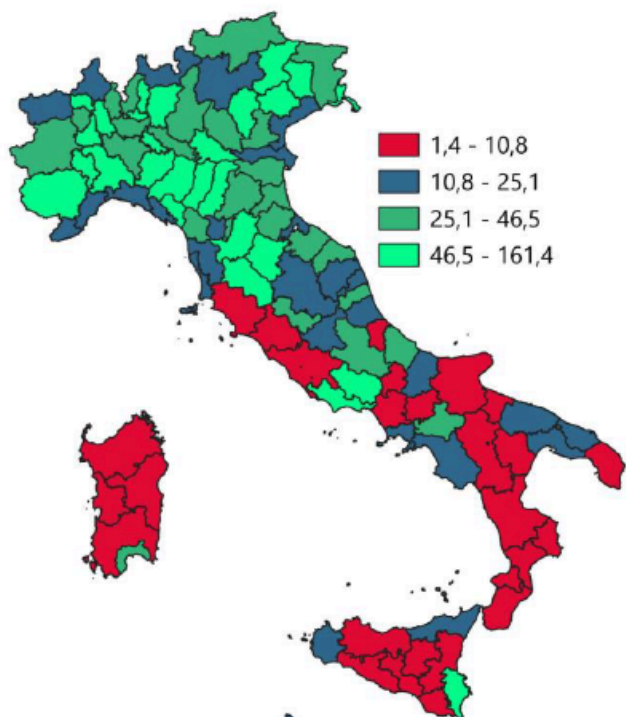

IL COMMERCIO ESTERO DELLA PROVINCIA DI IMPERIA

Propensione alle esportazioni (rapporto fra esportazioni e valore aggiunto). Anno 2025

INDICATORI E POSIZIONAMENTO NELLA GRADUATORIA PROVINCIALE. ANNO 2025

I piazzamenti nella graduatoria provinciale della propensione alle esportazioni

PROPENSIONE ALLE ESPORTAZIONI - L'ANDAMENTO NEL TEMPO

DATA DI RILASCIO: 30 aprile 2026