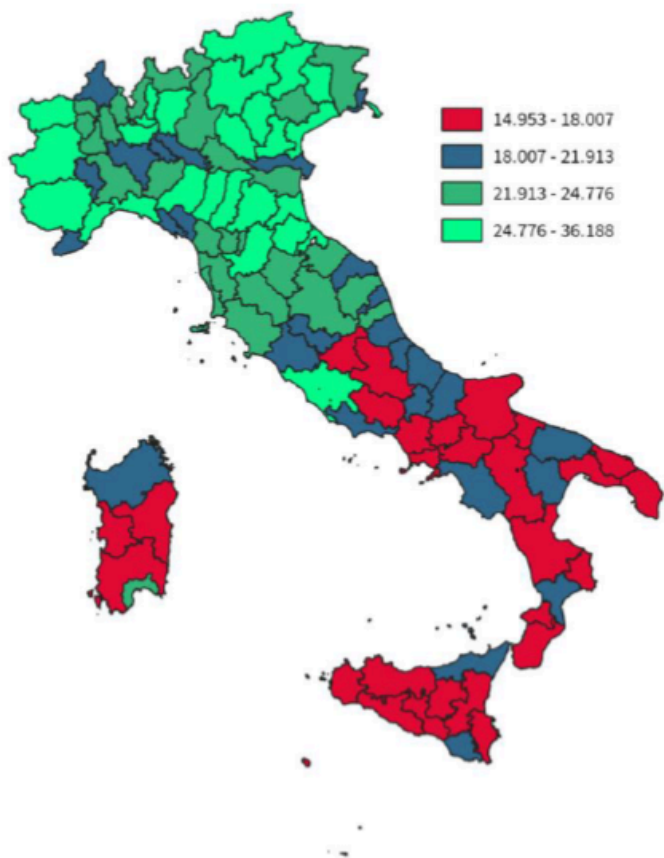

IL BAROMETRO DELL'ECONOMIA TERRITORIALE

IL REDDITO DISPONIBILE DELLE FAMIGLIE CONSUMATRICI DELLA PROVINCIA DI IMPERIA

Reddito disponibile procapite delle famiglie consumatrici. Anno 2024

INDICATORI STRUTTURALI E POSIZIONAMENTO NELLA GRADUATORIA PROVINCIALE. ANNO 2024

I piazzamenti nella graduatoria provinciale del reddito disponibile procapite delle famiglie consumatrici

REDDITO DISPONIBILE PROCAPITE DELLE FAMIGLIE CONSUMATRICI - L'ANDAMENTO NEL TEMPO

DATA DI RILASCIO: 31 marzo 2026