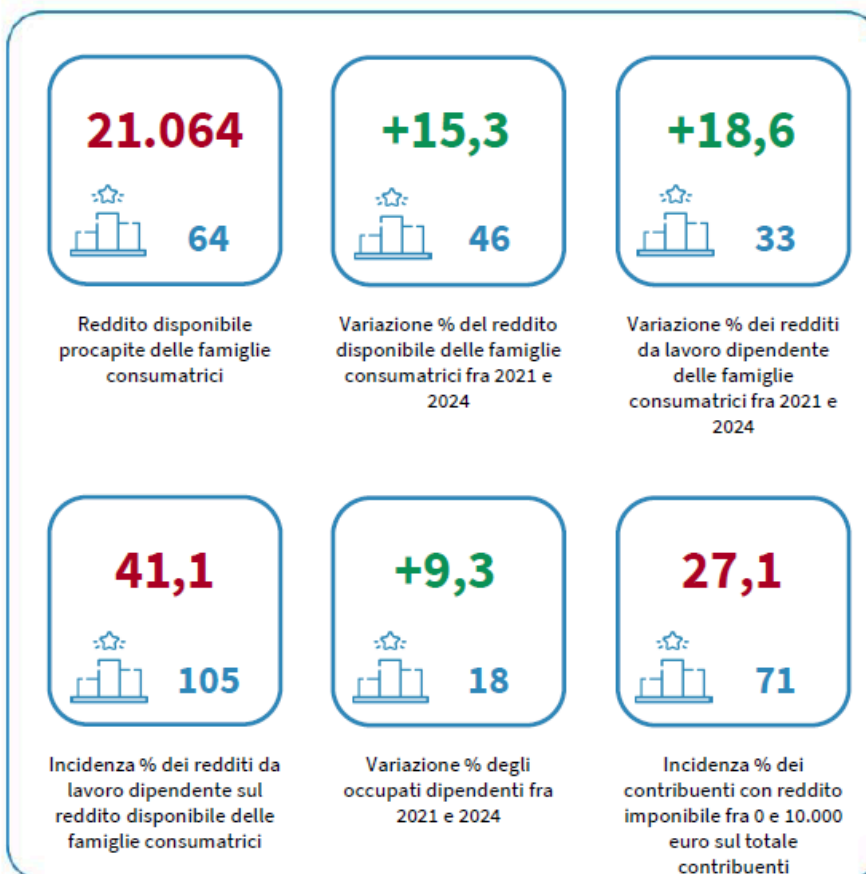

IL BAROMETRO DELL'ECONOMIA TERRITORIALE

IL REDDITO DISPONIBILE DELLE FAMIGLIE CONSUMATRICI DELLA PROVINCIA DI IMPERIA

Reddito disponibile procapite delle famiglie consumatrici. Anno 2024

INDICATORI STRUTTURALI E POSIZIONAMENTO NELLA GRADUATORIA PROVINCIALE. ANNO 2024

I piazzamenti nella graduatoria provinciale del reddito disponibile procapite delle famiglie consumatrici

REDDITO DISPONIBILE PROCAPITE DELLE FAMIGLIE CONSUMATRICI - L'ANDAMENTO NEL TEMPO

DATA DI RILASCIO: 31 marzo 2026