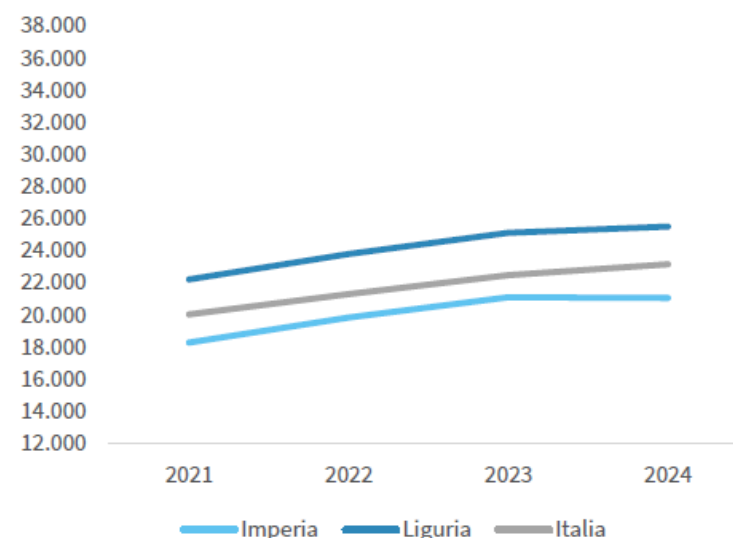

IL BAROMETRO DELL'ECONOMIA TERRITORIALE

IL REDDITO DISPONIBILE DELLE FAMIGLIE CONSUMATRICI DELLA PROVINCIA DI IMPERIA

Reddito disponibile procapite delle famiglie consumatrici. Anno 2024

INDICATORI STRUTTURALI E POSIZIONAMENTO NELLA GRADUATORIA PROVINCIALE. ANNO 2024

I piazzamenti nella graduatoria provinciale del reddito disponibile procapite delle famiglie consumatrici

REDDITO DISPONIBILE PROCAPITE DELLE FAMIGLIE CONSUMATRICI - L'ANDAMENTO NEL TEMPO

DATA DI RILASCIO: 31 marzo 2026