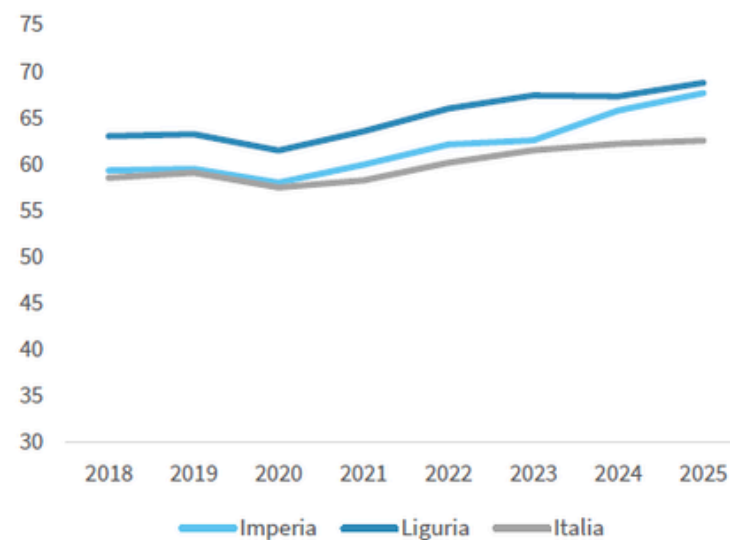

IL MERCATO DEL LAVORO DELLA PROVINCIA DI IMPERIA

Tasso di occupazione 15-64 anni. Anno 2025

INDICATORI E POSIZIONAMENTO NELLA GRADUATORIA PROVINCIALE. ANNO 2025

I piazzamenti nella graduatoria provinciale del tasso di occupazione 15-64 anni

IL TASSO DI OCCUPAZIONE 15-64 ANNI - L'ANDAMENTO NEL TEMPO

DATA DI RILASCIO: 29 maggio 2026