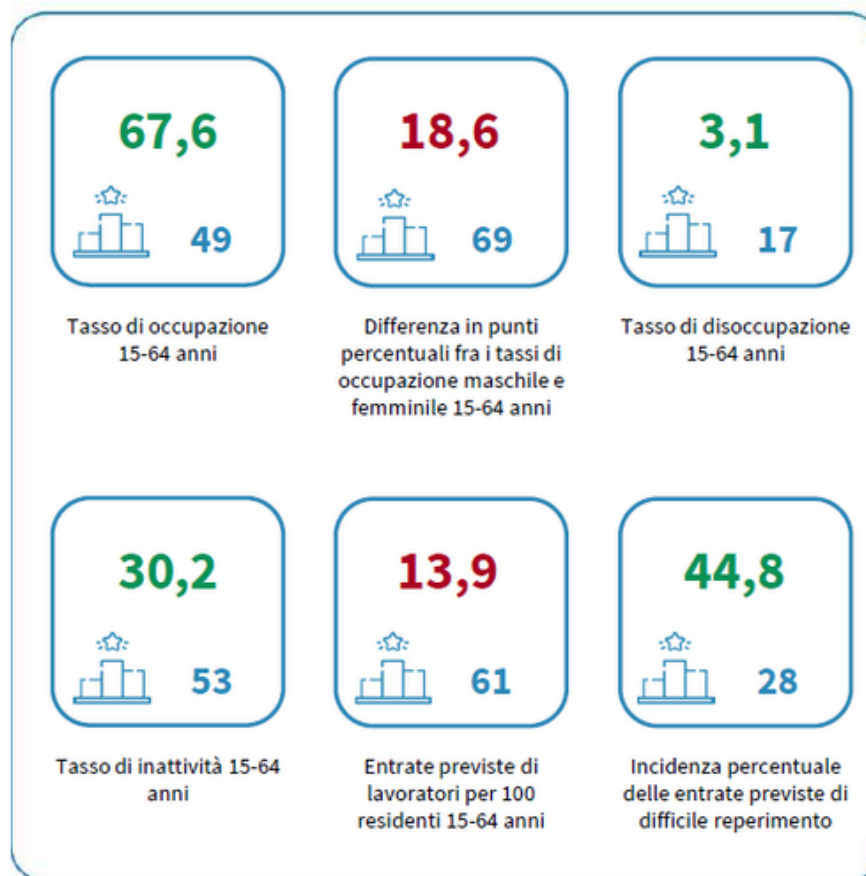

IL MERCATO DEL LAVORO DELLA PROVINCIA DI IMPERIA

Tasso di occupazione 15-64 anni. Anno 2025

INDICATORI E POSIZIONAMENTO NELLA GRADUATORIA PROVINCIALE. ANNO 2025

I piazzamenti nella graduatoria provinciale del tasso di occupazione 15-64 anni

IL TASSO DI OCCUPAZIONE 15-64 ANNI - L'ANDAMENTO NEL TEMPO

DATA DI RILASCIO: 29 maggio 2026