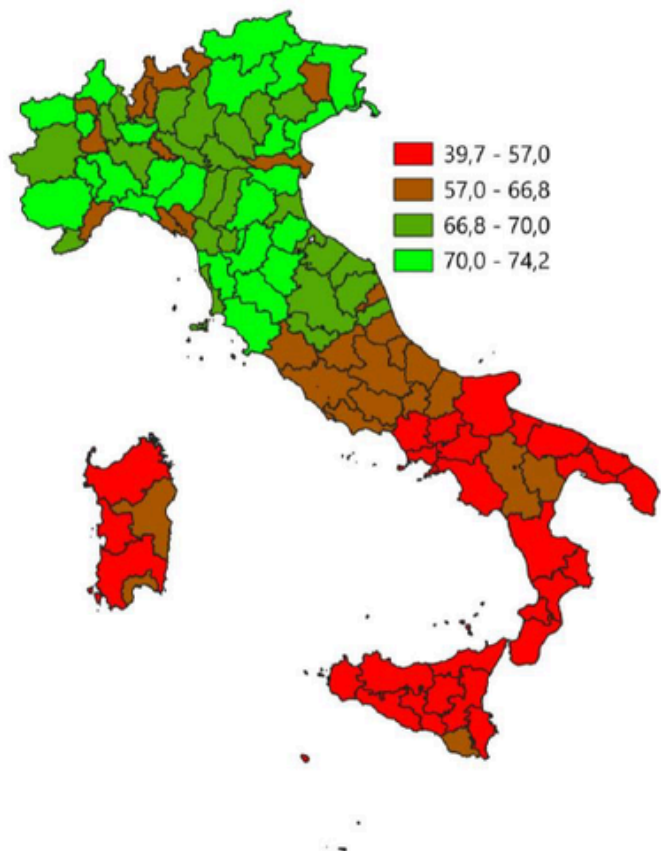

IL MERCATO DEL LAVORO DELLA PROVINCIA DI IMPERIA

Tasso di occupazione 15-64 anni. Anno 2025

INDICATORI E POSIZIONAMENTO NELLA GRADUATORIA PROVINCIALE. ANNO 2025

I piazzamenti nella graduatoria provinciale del tasso di occupazione 15-64 anni

IL TASSO DI OCCUPAZIONE 15-64 ANNI - L'ANDAMENTO NEL TEMPO

DATA DI RILASCIO: 29 maggio 2026