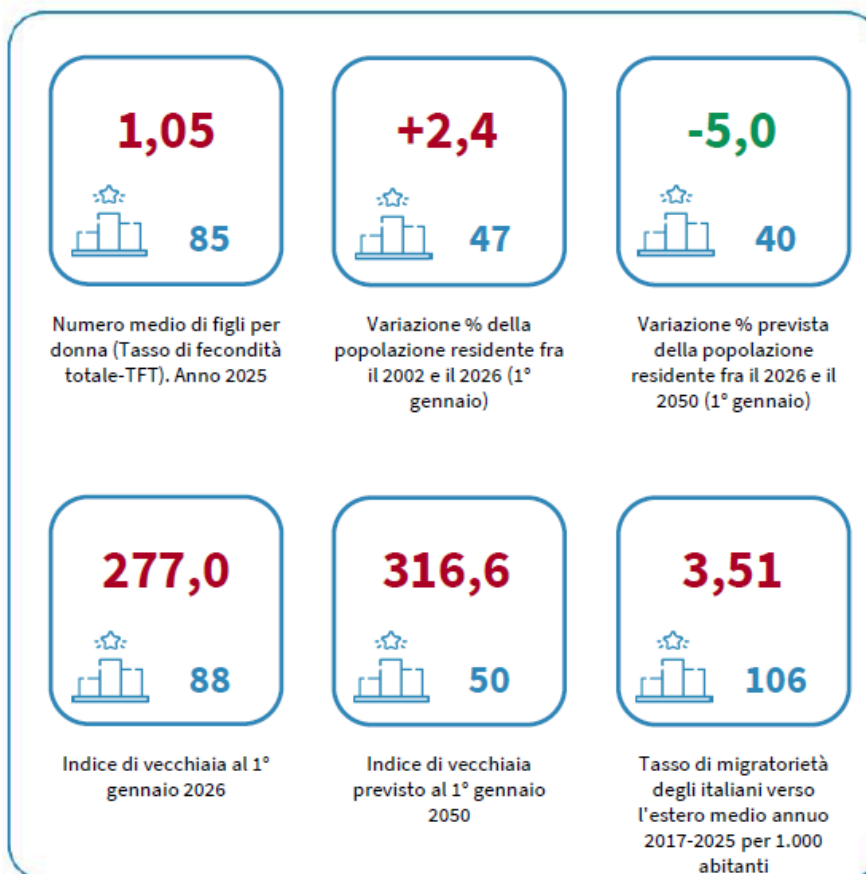

## LA DEMOGRAFIA DELLA PROVINCIA DI IMPERIA

Numero medio di figli per donna (Tasso di fecondità totale-TFT). Anno 2025

INDICATORI E POSIZIONAMENTO NELLA GRADUATORIA PROVINCIALE

I piazzamenti nella graduatoria provinciale per numero medio di figli per donna (Tasso di fecondità totale-TFT)

NUMERO MEDIO DI FIGLI PER DONNA (TASSO DI FECONDITÀ TOTALE-TFT) - L'ANDAMENTO NEL TEMPO

DATA DI RILASCIO: 30 giugno 2026