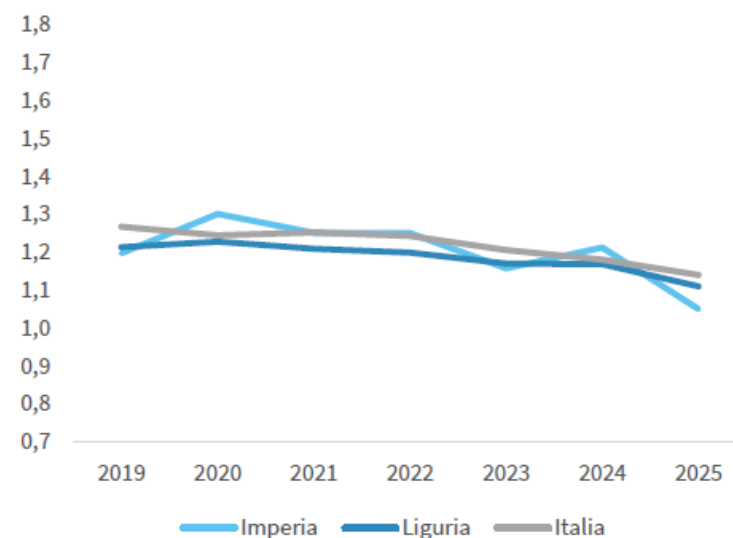

## LA DEMOGRAFIA DELLA PROVINCIA DI IMPERIA

Numero medio di figli per donna (Tasso di fecondità totale-TFT). Anno 2025

INDICATORI E POSIZIONAMENTO NELLA GRADUATORIA PROVINCIALE

I piazzamenti nella graduatoria provinciale per numero medio di figli per donna (Tasso di fecondità totale-TFT)

NUMERO MEDIO DI FIGLI PER DONNA (TASSO DI FECONDITÀ TOTALE-TFT) - L'ANDAMENTO NEL TEMPO

DATA DI RILASCIO: 30 giugno 2026