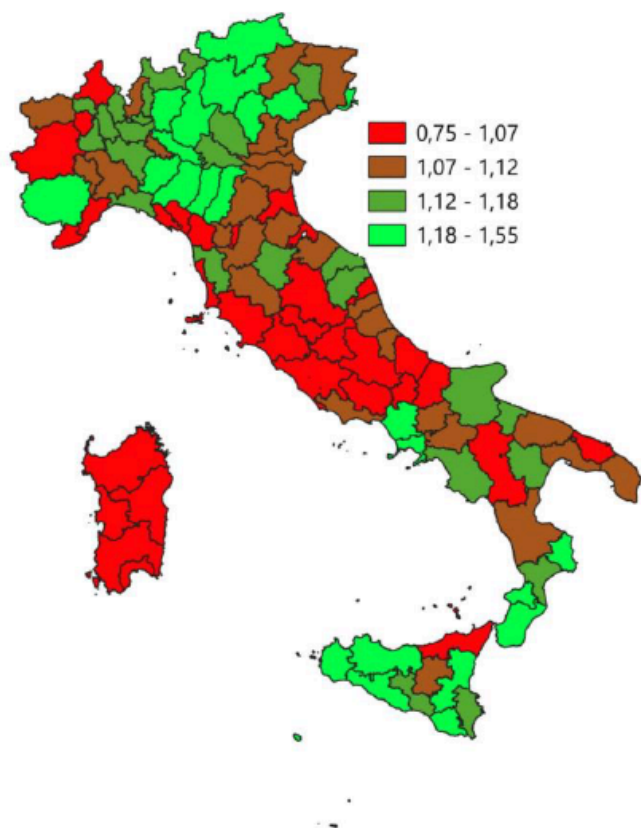

## LA DEMOGRAFIA DELLA PROVINCIA DI IMPERIA

Numero medio di figli per donna (Tasso di fecondità totale-TFT). Anno 2025

INDICATORI E POSIZIONAMENTO NELLA GRADUATORIA PROVINCIALE

I piazzamenti nella graduatoria provinciale per numero medio di figli per donna (Tasso di fecondità totale-TFT)

NUMERO MEDIO DI FIGLI PER DONNA (TASSO DI FECONDITÀ TOTALE-TFT) - L'ANDAMENTO NEL TEMPO

DATA DI RILASCIO: 30 giugno 2026