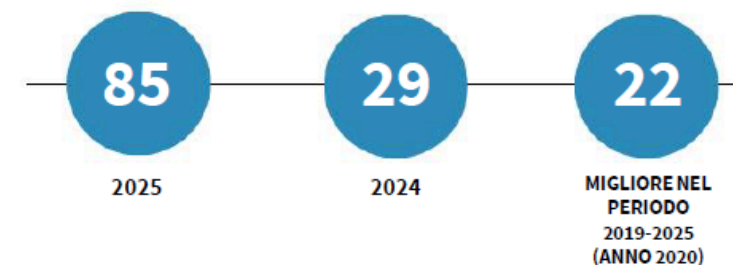

## LA DEMOGRAFIA DELLA PROVINCIA DI IMPERIA

Numero medio di figli per donna (Tasso di fecondità totale-TFT). Anno 2025

INDICATORI E POSIZIONAMENTO NELLA GRADUATORIA PROVINCIALE

I piazzamenti nella graduatoria provinciale per numero medio di figli per donna (Tasso di fecondità totale-TFT)

NUMERO MEDIO DI FIGLI PER DONNA (TASSO DI FECONDITÀ TOTALE-TFT) - L'ANDAMENTO NEL TEMPO

DATA DI RILASCIO: 30 giugno 2026