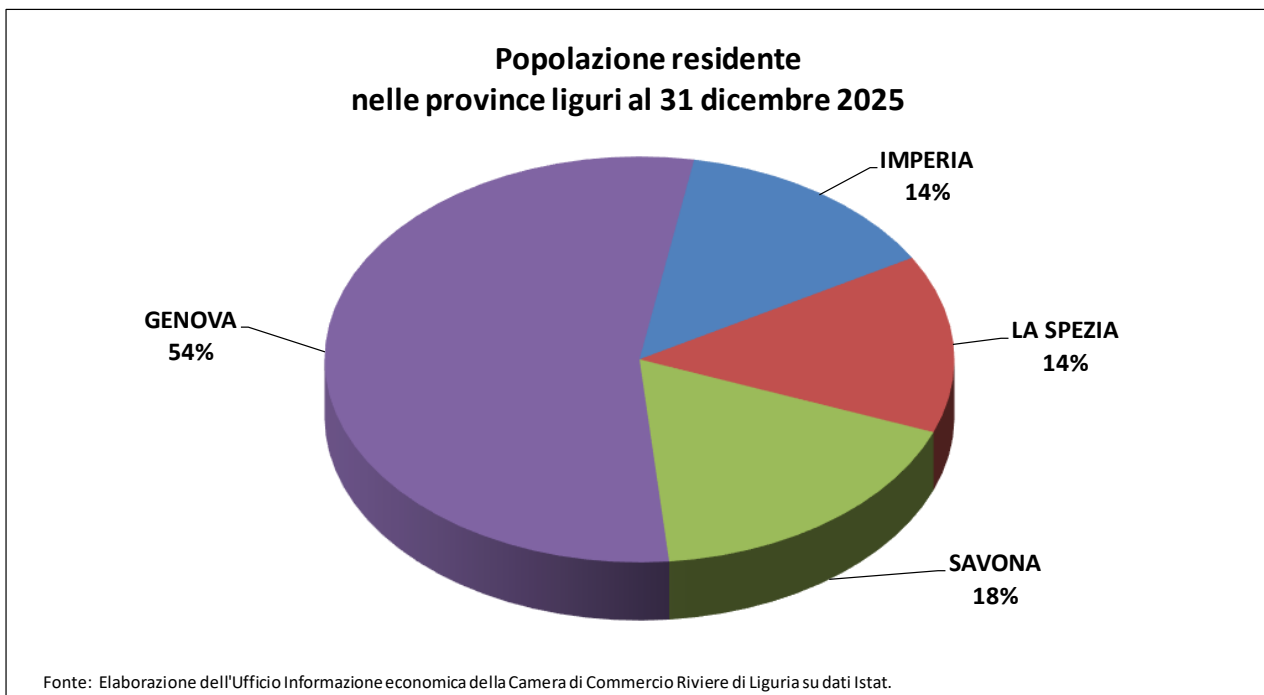

DEMOGRAFIA

Popolazione residente nelle province di Imperia, La Spezia e Savona Bilancio demografico del mese di dicembre 2025 (dati provvisori)											
	Popolazione a inizio mese	Nati Vivi	Morti	Saldo naturale	Immigrati	Emigrati	Saldo migratorio	Popolazione al 31/12/2025 (*)	Popolazione al 31/12/2024	Var. assoluta 2024/2025	Var. % 2024/2025
IMPERIA	209.869	93	266	-173	445	458	-13	209.848	209.152	696	0,3
LA SPEZIA	214.574	110	244	-134	434	444	-10	214.539	214.986	-447	-0,2
SAVONA	267.002	122	406	-284	690	665	25	266.910	267.119	-209	-0,1
CCIAA Riviera di Liguria - Imperia La Spezia Savona	691.445	325	916	-591	1.569	1.567	2	691.297	691.257	40	0,0
GENOVA	820.682	421	1.021	-600	1.256	1.167	89	820.691	818.651	2.040	0,2
LIGURIA	1.512.127	321	1.937	-1.191	2.825	2.734	91	1.511.988	1.509.908	2.080	0,1
Incidenza % Imperia La Spezia Savona su Liguria	45,7	101,2	47,3	49,6	55,5	57,3	2,2	45,7	45,8		
Incidenza % Genova su Liguria	54,3	131,2	52,7	50,4	44,5	42,7	97,8	54,3	54,2		

(*) Dati provvisori

Fonte: Elaborazione dell'Ufficio Informazione economica della Camera di Commercio Riviera di Liguria su dati Istat.