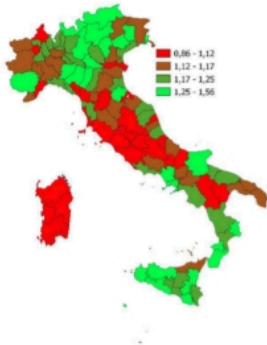

LA DEMOGRAFIA DELLA PROVINCIA DI IMPERIA