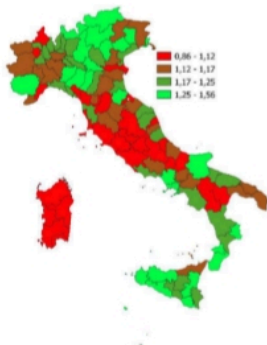

LA DEMOGRAFIA DELLA PROVINCIA DI SAVONA