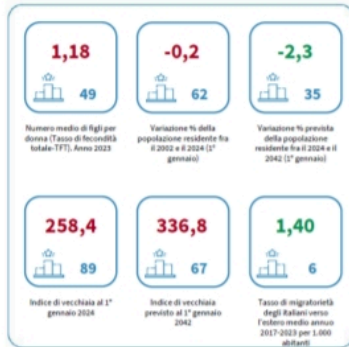

INDICATORI E POSIZIONAMENTO NELLA GRADUATORIA PROVINCIALE