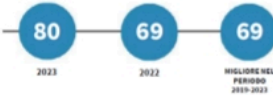

I piazzamenti nella graduatoria provinciale per numero medio di figli per donna (Tasso di fecondità totale-TFT)