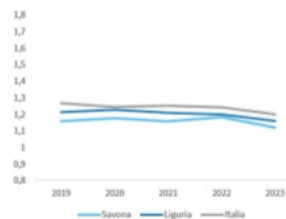

I piazzamenti nella graduatoria provinciale per numero medio di figli per donna (Tasso di fecondità totale-TFT)