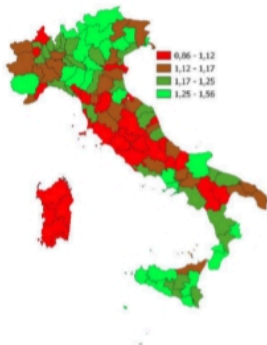

LA DEMOGRAFIA DELLA PROVINCIA DELLA SPEZIA