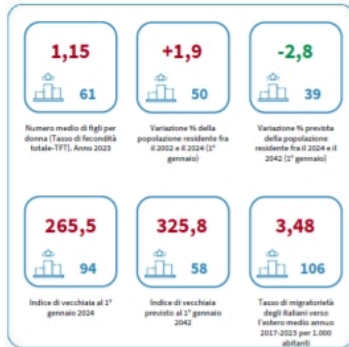

INDICATORI E POSIZIONAMENTO NELLA GRADUATORIA PROVINCIALE